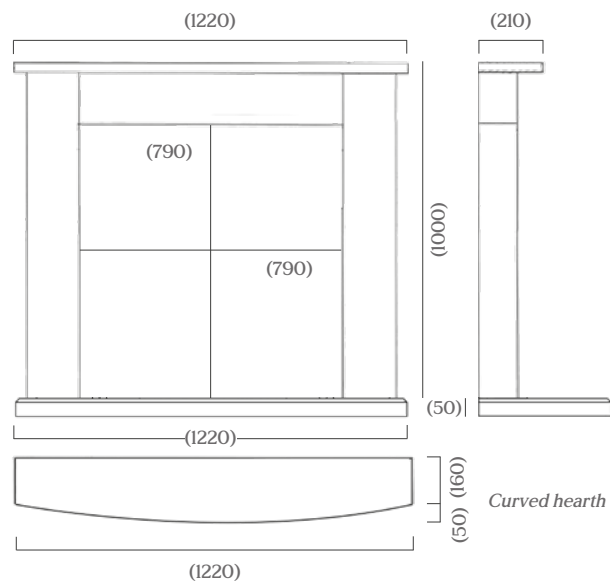

TAMARIN SUITE

Depth: 305mm Hearth / 255mm Header

AVELAR

BELMONTE

CATARINA 500

CATARINA 700

DALTON

EMPIRE