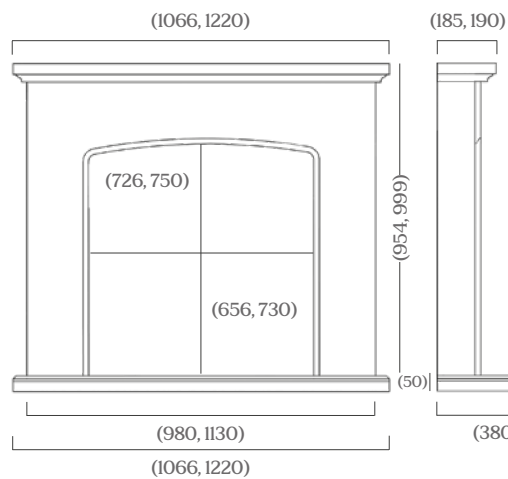

DALTON

EMPIRE

FARO

HOLWELL

LYREL

MURTOSA