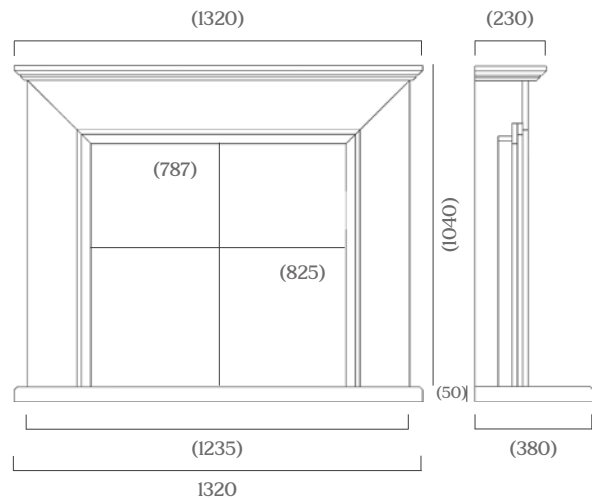

DALTON

EMPIRE

FARO

HOLWELL

LYREL

MURTOSA