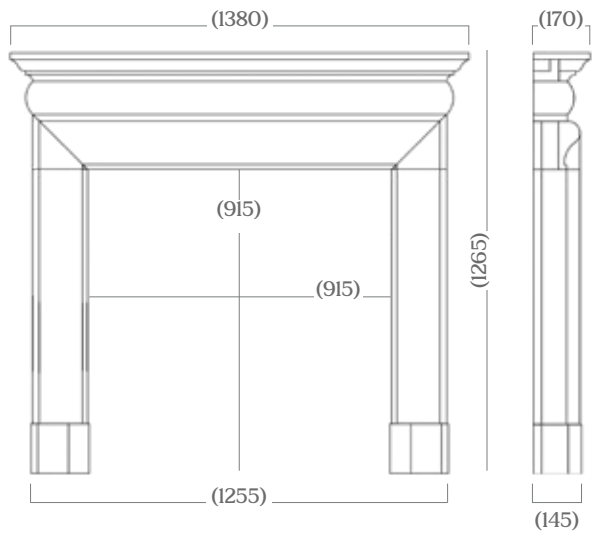

MULHOLLAND