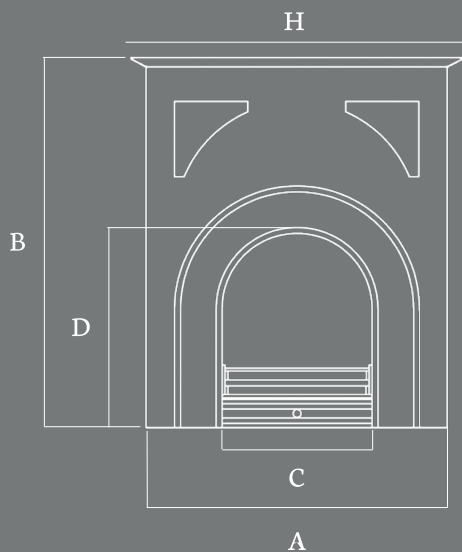

Combinations