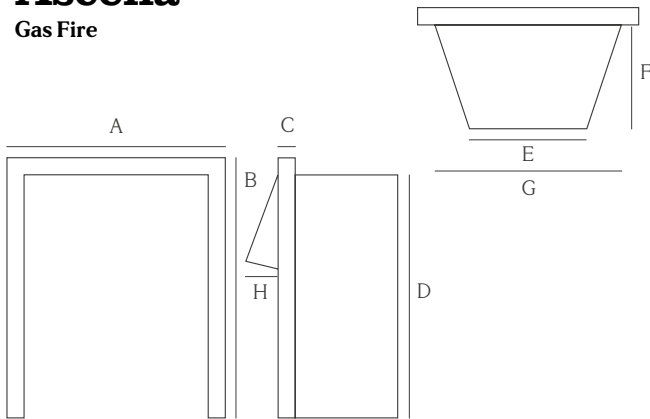

Ascella
Gas Fire

	FLARE	MIZAR	PROVIDENT	HALO	TRIM & FRET
A	520	520	590	602	510
B	635	615	740	662	610
C	75	75	85	104	85
D	545	545	545	545	545
E	270	270	270	270	270
F	185	185	185	185	185
G	390	390	390	390	390
H	40	45	70	45	50