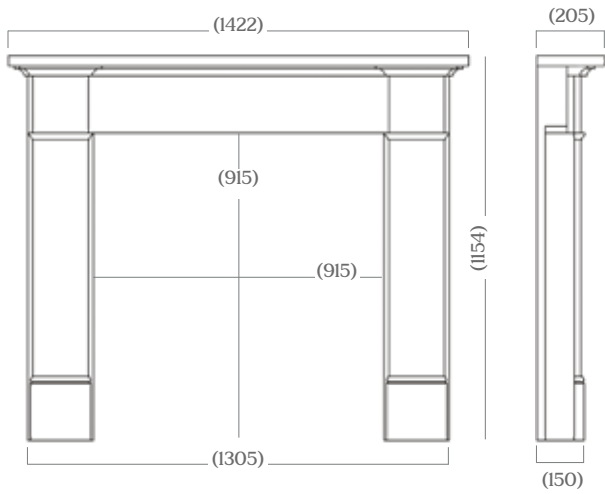

WINTERFOLD