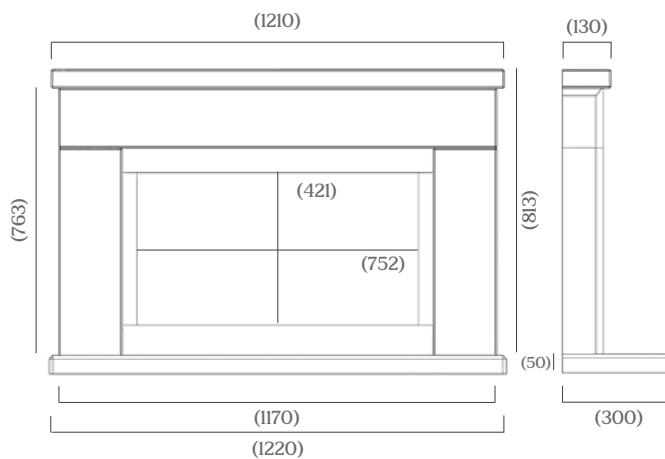

TAMARIN SUITE

Depth: 305mm Hearth / 255mm Header

AVELAR

BELMONTE

CATARINA 500

CATARINA 700

DALTON

EMPIRE