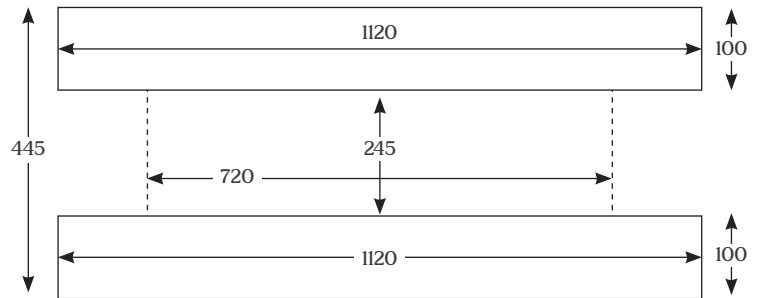

TAMARIN SUITE

Depth: 305mm Hearth / 255mm Header