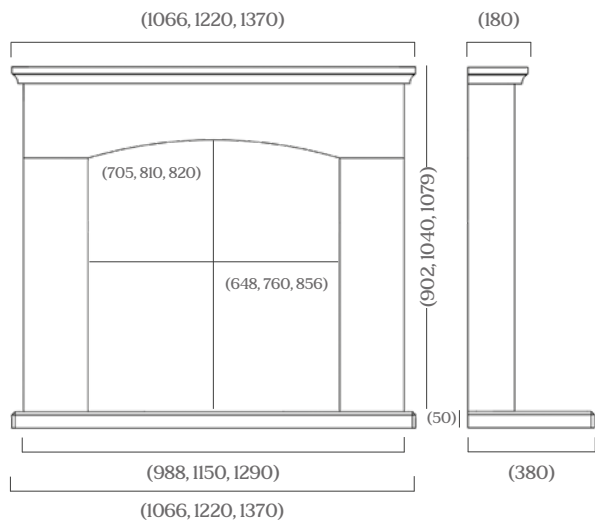

DALTON

EMPIRE

FARO

HOLWELL

LYREL

MURTOSA