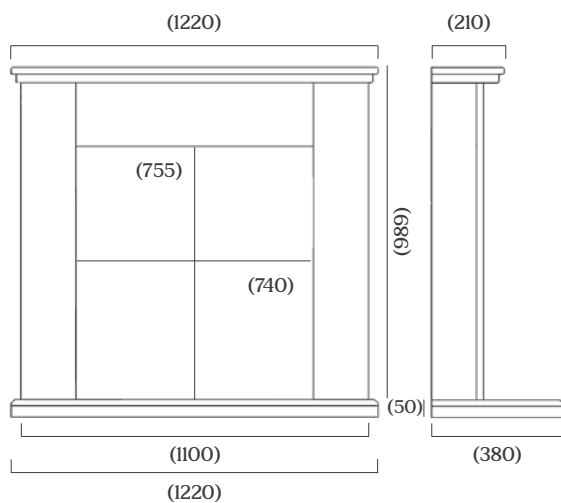

AVELAR

BELMONTE

CATARINA 500

CATARINA 700