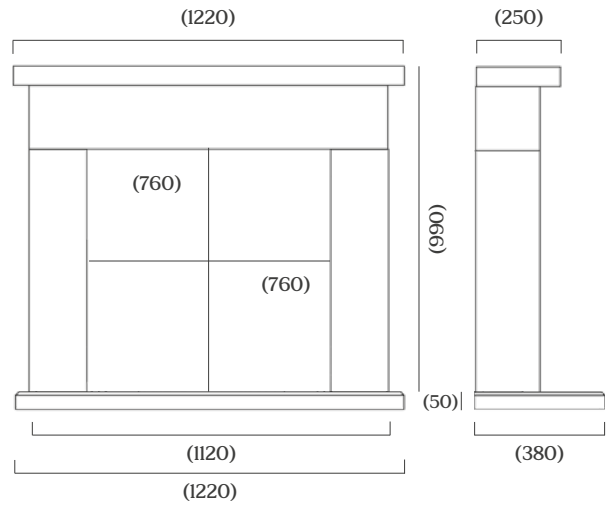

DENSTONE E-SUITE