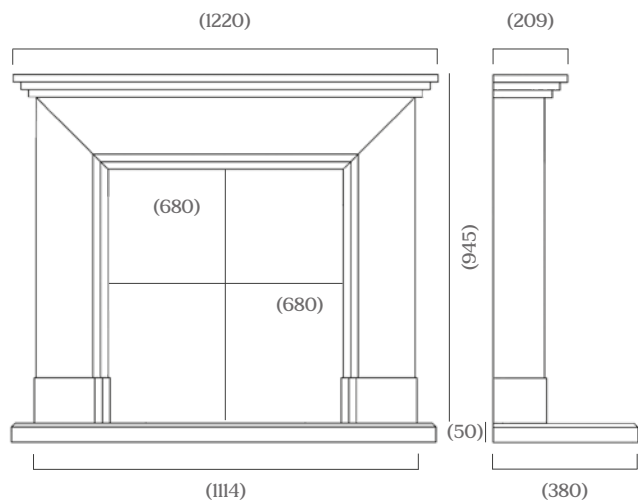

TAMARIN SUITE

Depth: 305mm Hearth / 255mm Header

AVELAR

BELMONTE

CATARINA 500

CATARINA 700

DALTON

EMPIRE