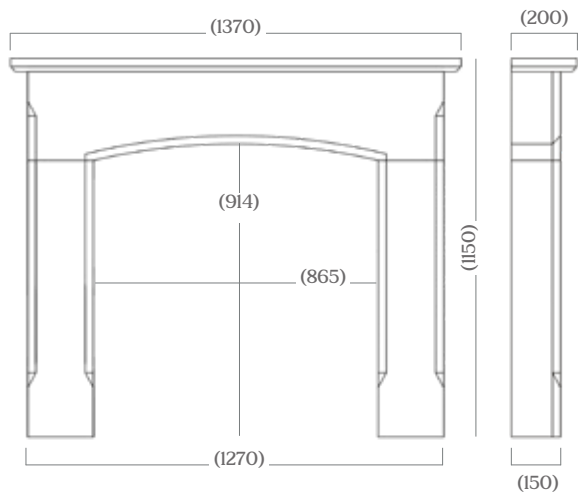

BELLINGHAM