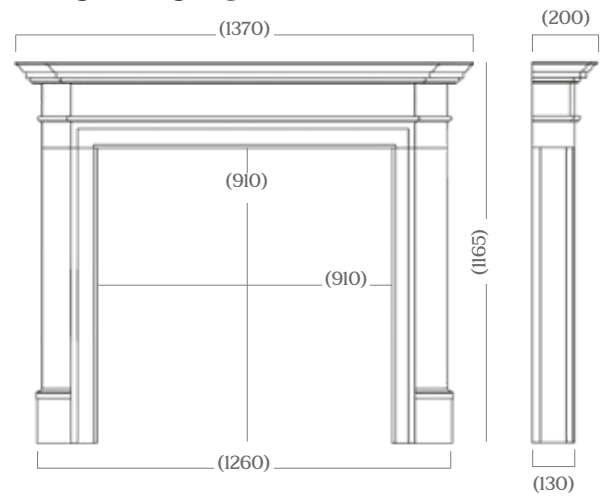

WASHINGTON