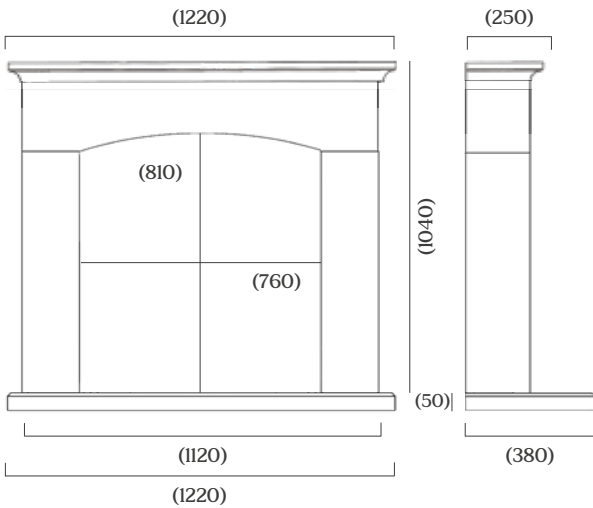

RISELEY E-SUITE