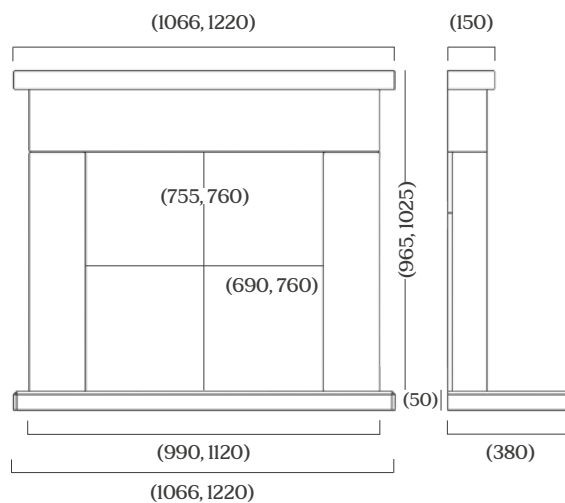

TAMARIN SUITE

Depth: 305mm Hearth / 255mm Header

AVELAR

BELMONTE

CATARINA 500

CATARINA 700

DALTON

EMPIRE