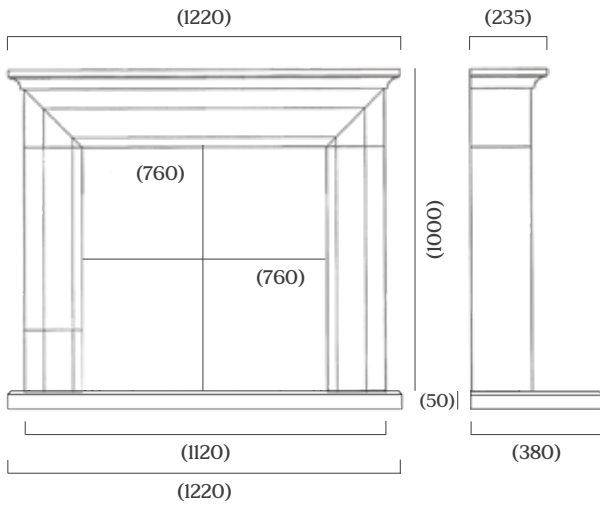

BROADMERE E-SUITE