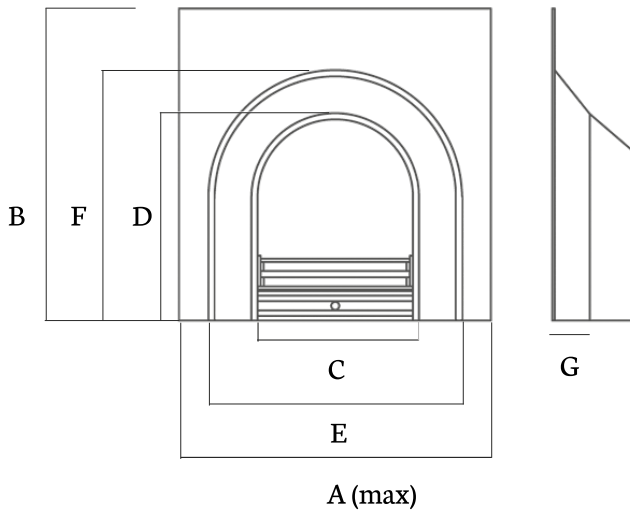

Supplied with deeper back as standard

*Available with deeper back (as optional extra) for larger burning area

**415w x 560h opening (when fitted with a backplate)

INSERT SIZES (MM)	A	B	C	D	E	F	G	I	J	K
BARNWELL	940	940	445	660	785	825	65	560	720	165
BROUGHTON	960	960	450	685	800	840	75	620	725	210
BURCOTT	940	940	340	560	740	860	60	410	600	160
CAPITAL CLASSIC**	980	980	660	780	865	890				
CARLISLE	940	940	405	645	825	850	70	470	700	180
CLAYDON*	940	940	445	660	785	825	40	560	720	165
DENFORD	940	940	425	570	790	850	75			
HARLINGTON*	940	940	430	660	835	855	75	560	720	165
HEYBRIDGE	940	940	395	545	845	865	75	470	615	200