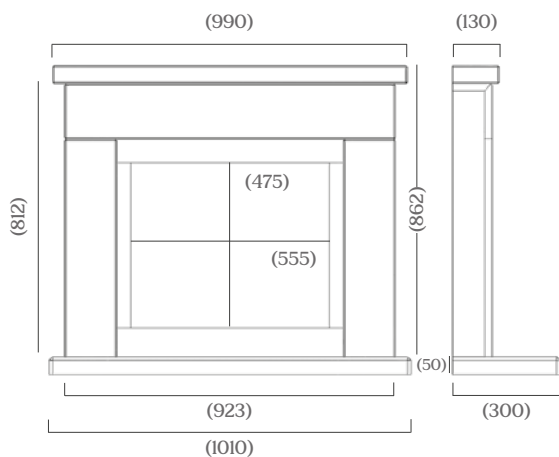

TAMARIN SUITE

Depth: 305mm Hearth / 255mm Header

AVELAR

BELMONTE

CATARINA 500

CATARINA 700

DALTON

EMPIRE