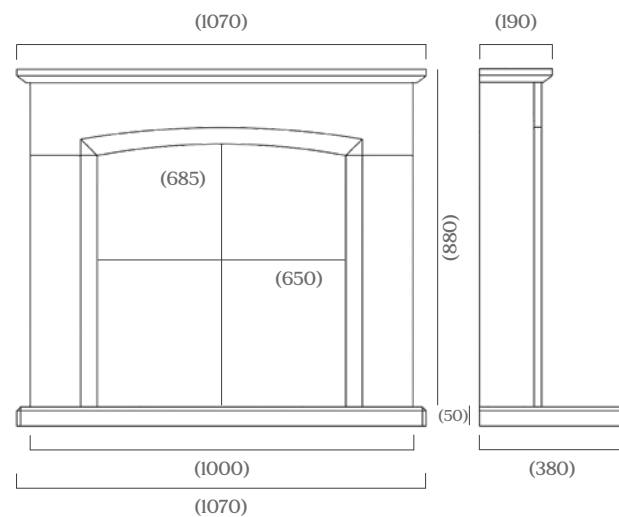

DALTON

EMPIRE

FARO

HOLWELL

LYREL

MURTOSA